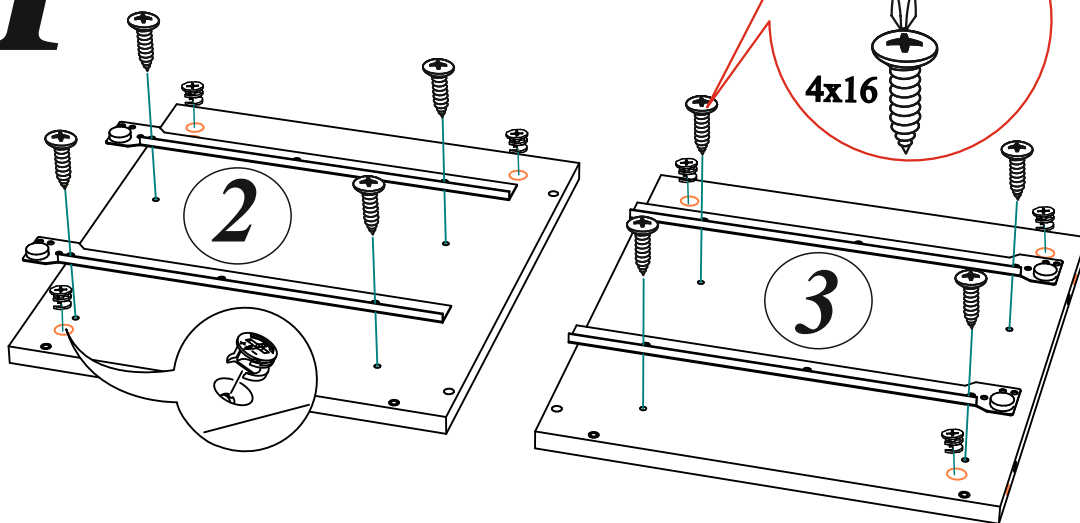

Комплектовочная ведомость

Поз.	Наименование	Длина	Ширина	Кол-во
1	Крышка	526	382	2
4	Накладка передняя	423	78	4
5	Накладка задняя	423	62	4
2	Боковина левая	403	366	2
3	Боковина правая	403	366	2
6	Вязка	368	96	4
10	Бок ящика	350	128	8
11	Вязка ящика	310	128	8
12	Фасад ящика	188	362	2
19	Фасад ящика	188	362	2
7	Задняя стенка	416	396	2
18	Дно ящика	338	346	4

Подпятник 8 шт. 	Евровинт 6x50 32 шт. 	Эксцентриковая стяжка 24 компл. 	Шкант 8x30 24 шт.
Шуруп 4x16 32 шт. 	Гвозди 2x20 128 шт. 	Ручка С-17 4 шт. 	Направляющие 350 мм 4 компл.
Заглушка для эксцентрика 24 шт. 	Заглушка для евровинта 16 шт. 	Шуруп 4x30 8 шт. 	Евроключ 1 шт.

Необходимый инструмент для сборки.

Рекомендуем сборку производить вдвоем.

1

2

Качество мебели зависит от качества сборки.
Рекомендуем доверить сборку специалистам.