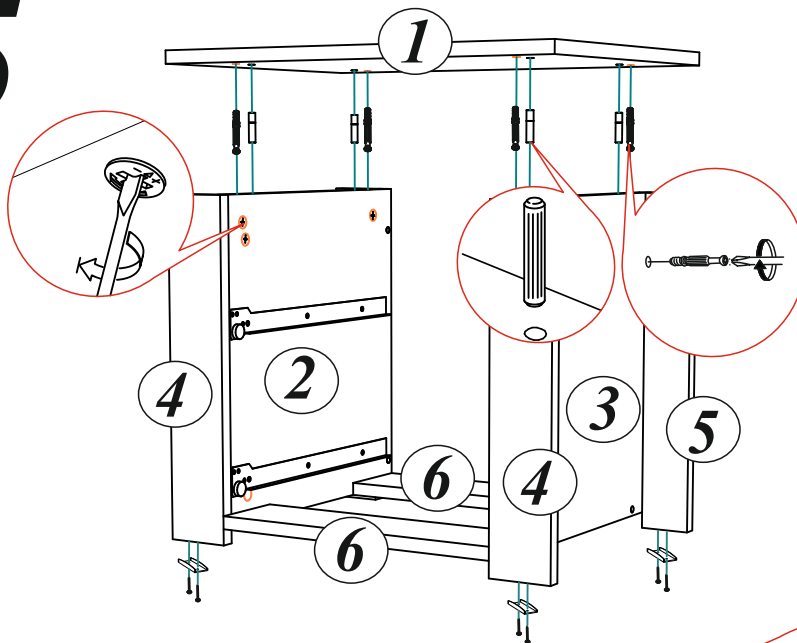

Подпятник 8 шт. 	Евровинт 6x50 32 шт. 	Эксцентриковая стяжка 24 компл. 	Шкант 8x30 24 шт.
Шуруп 4x16 32 шт. 	Гвозди 2x20 128 шт. 	Ручка С-17 4 шт. 	Направляющие 350 мм 4 компл.
Заглушка для эксцентрика 24 шт. 	Заглушка для евровинта 16 шт. 	Шуруп 4x30 8 шт. 	Евроключ 1 шт.

Необходимый инструмент для сборки.

Рекомендуем сборку производить вдвоем.

1

2

Качество мебели зависит от качества сборки.
Рекомендуем доверить сборку специалистам.

3

4

5