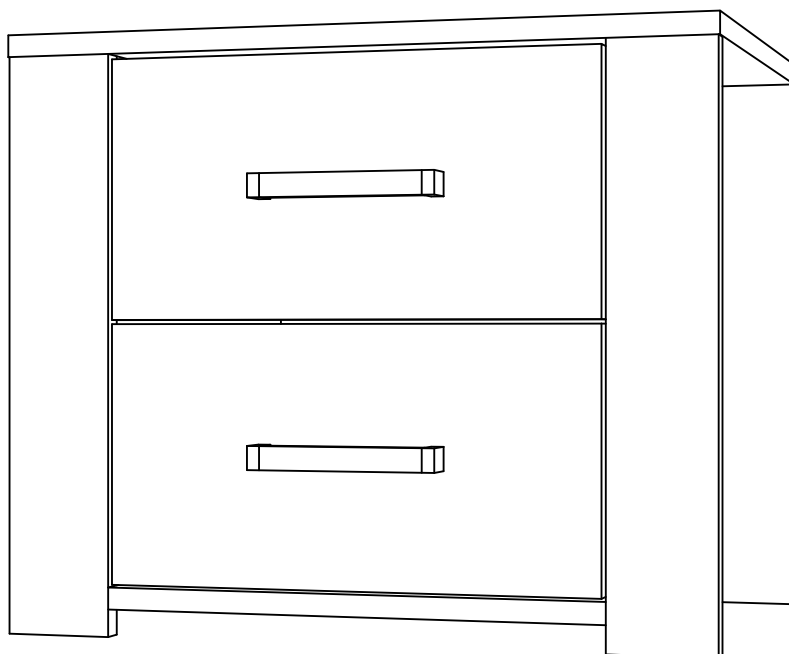

HANDIS

МЕБЕЛЬНАЯ КОМПАНИЯ

Паспорт изделия СГ «Сопрано» Тумба прикроватная

Габаритные
размеры

Ширина: 528 мм

Высота: 439 мм

Глубина: 385 мм

ОБЩИЕ ТЕХНИЧЕСКИЕ УКАЗАНИЯ