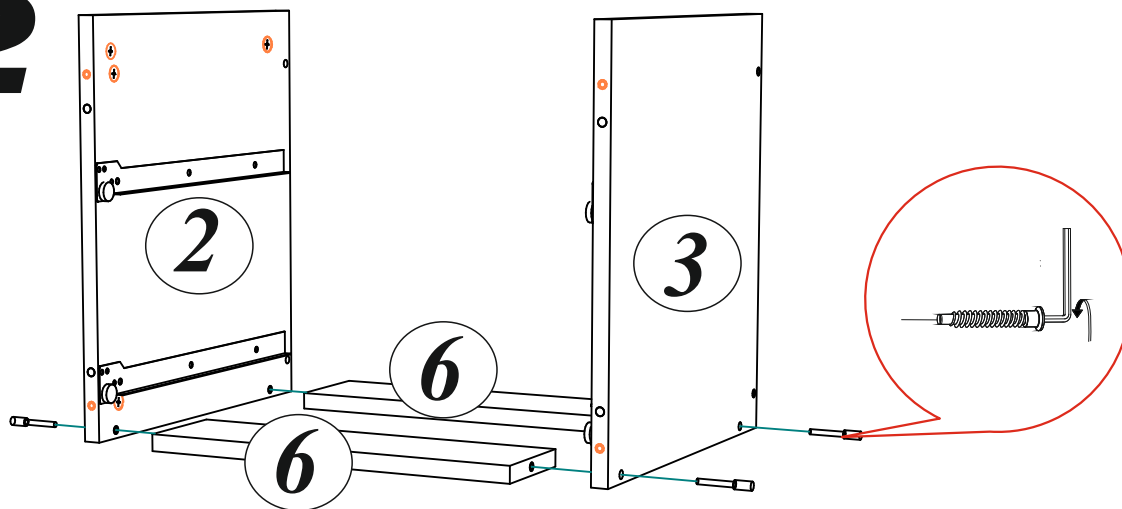

Комплектовочная ведомость

Поз.	Наименование	Длина	Ширина	Кол-во
1	Крышка	526	382	2
4	Накладка передняя	423	78	4
5	Накладка задняя	423	62	4
2	Боковина левая	403	366	2
3	Боковина правая	403	366	2
6	Вязка	368	96	4
10	Бок ящика	350	128	8
11	Вязка ящика	310	128	8
12	Фасад ящика	188	362	2
19	Фасад ящика	188	362	2
7	Задняя стенка	416	396	2
18	Дно ящика	338	346	4

Подпятник 8 шт. 	Евровинт 6x50 32 шт. 	Эксцентриковая стяжка 24 компл. 	Шкант 8x30 24 шт.
Шуруп 4x16 32 шт. 	Гвозди 2x20 128 шт. 	Ручка С-17 4 шт. 	Направляющие 350 мм 4 компл.
Заглушка для эксцентрика 24 шт. 	Заглушка для евровинта 16 шт. 	Шуруп 4x30 8 шт. 	Евроключ 1 шт.

Необходимый инструмент для сборки.

Рекомендуем сборку производить вдвоем.

1

2

Качество мебели зависит от качества сборки.
Рекомендуем доверить сборку специалистам.