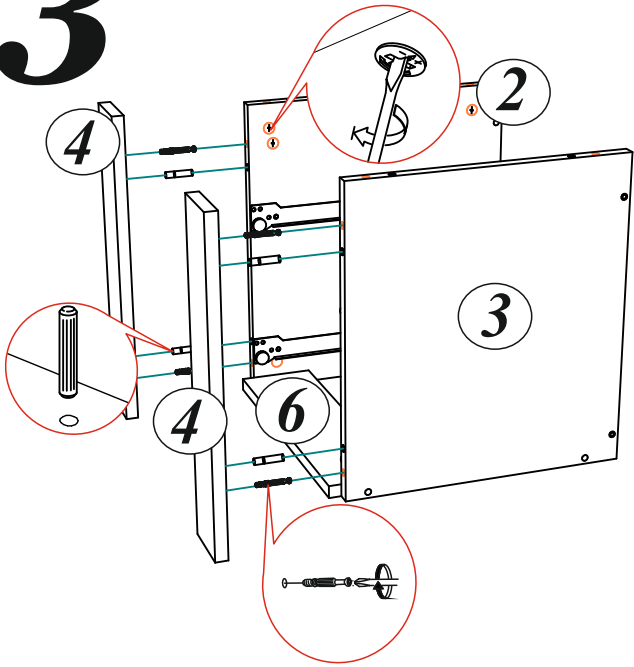

Подпятник 8 шт. 	Евровинт 6x50 32 шт. 	Эксцентриковая стяжка 24 компл. 	Шкант 8x30 24 шт.
Шуруп 4x16 32 шт. 	Гвозди 2x20 128 шт. 	Ручка С-17 4 шт. 	Направляющие 350 мм 4 компл.
Заглушка для эксцентрика 24 шт. 	Заглушка для евровинта 16 шт. 	Шуруп 4x30 8 шт. 	Евроключ 1 шт.

Необходимый инструмент для сборки.

Рекомендуем сборку производить вдвоем.

1

2

Качество мебели зависит от качества сборки.
Рекомендуем доверить сборку специалистам.

3

4

5